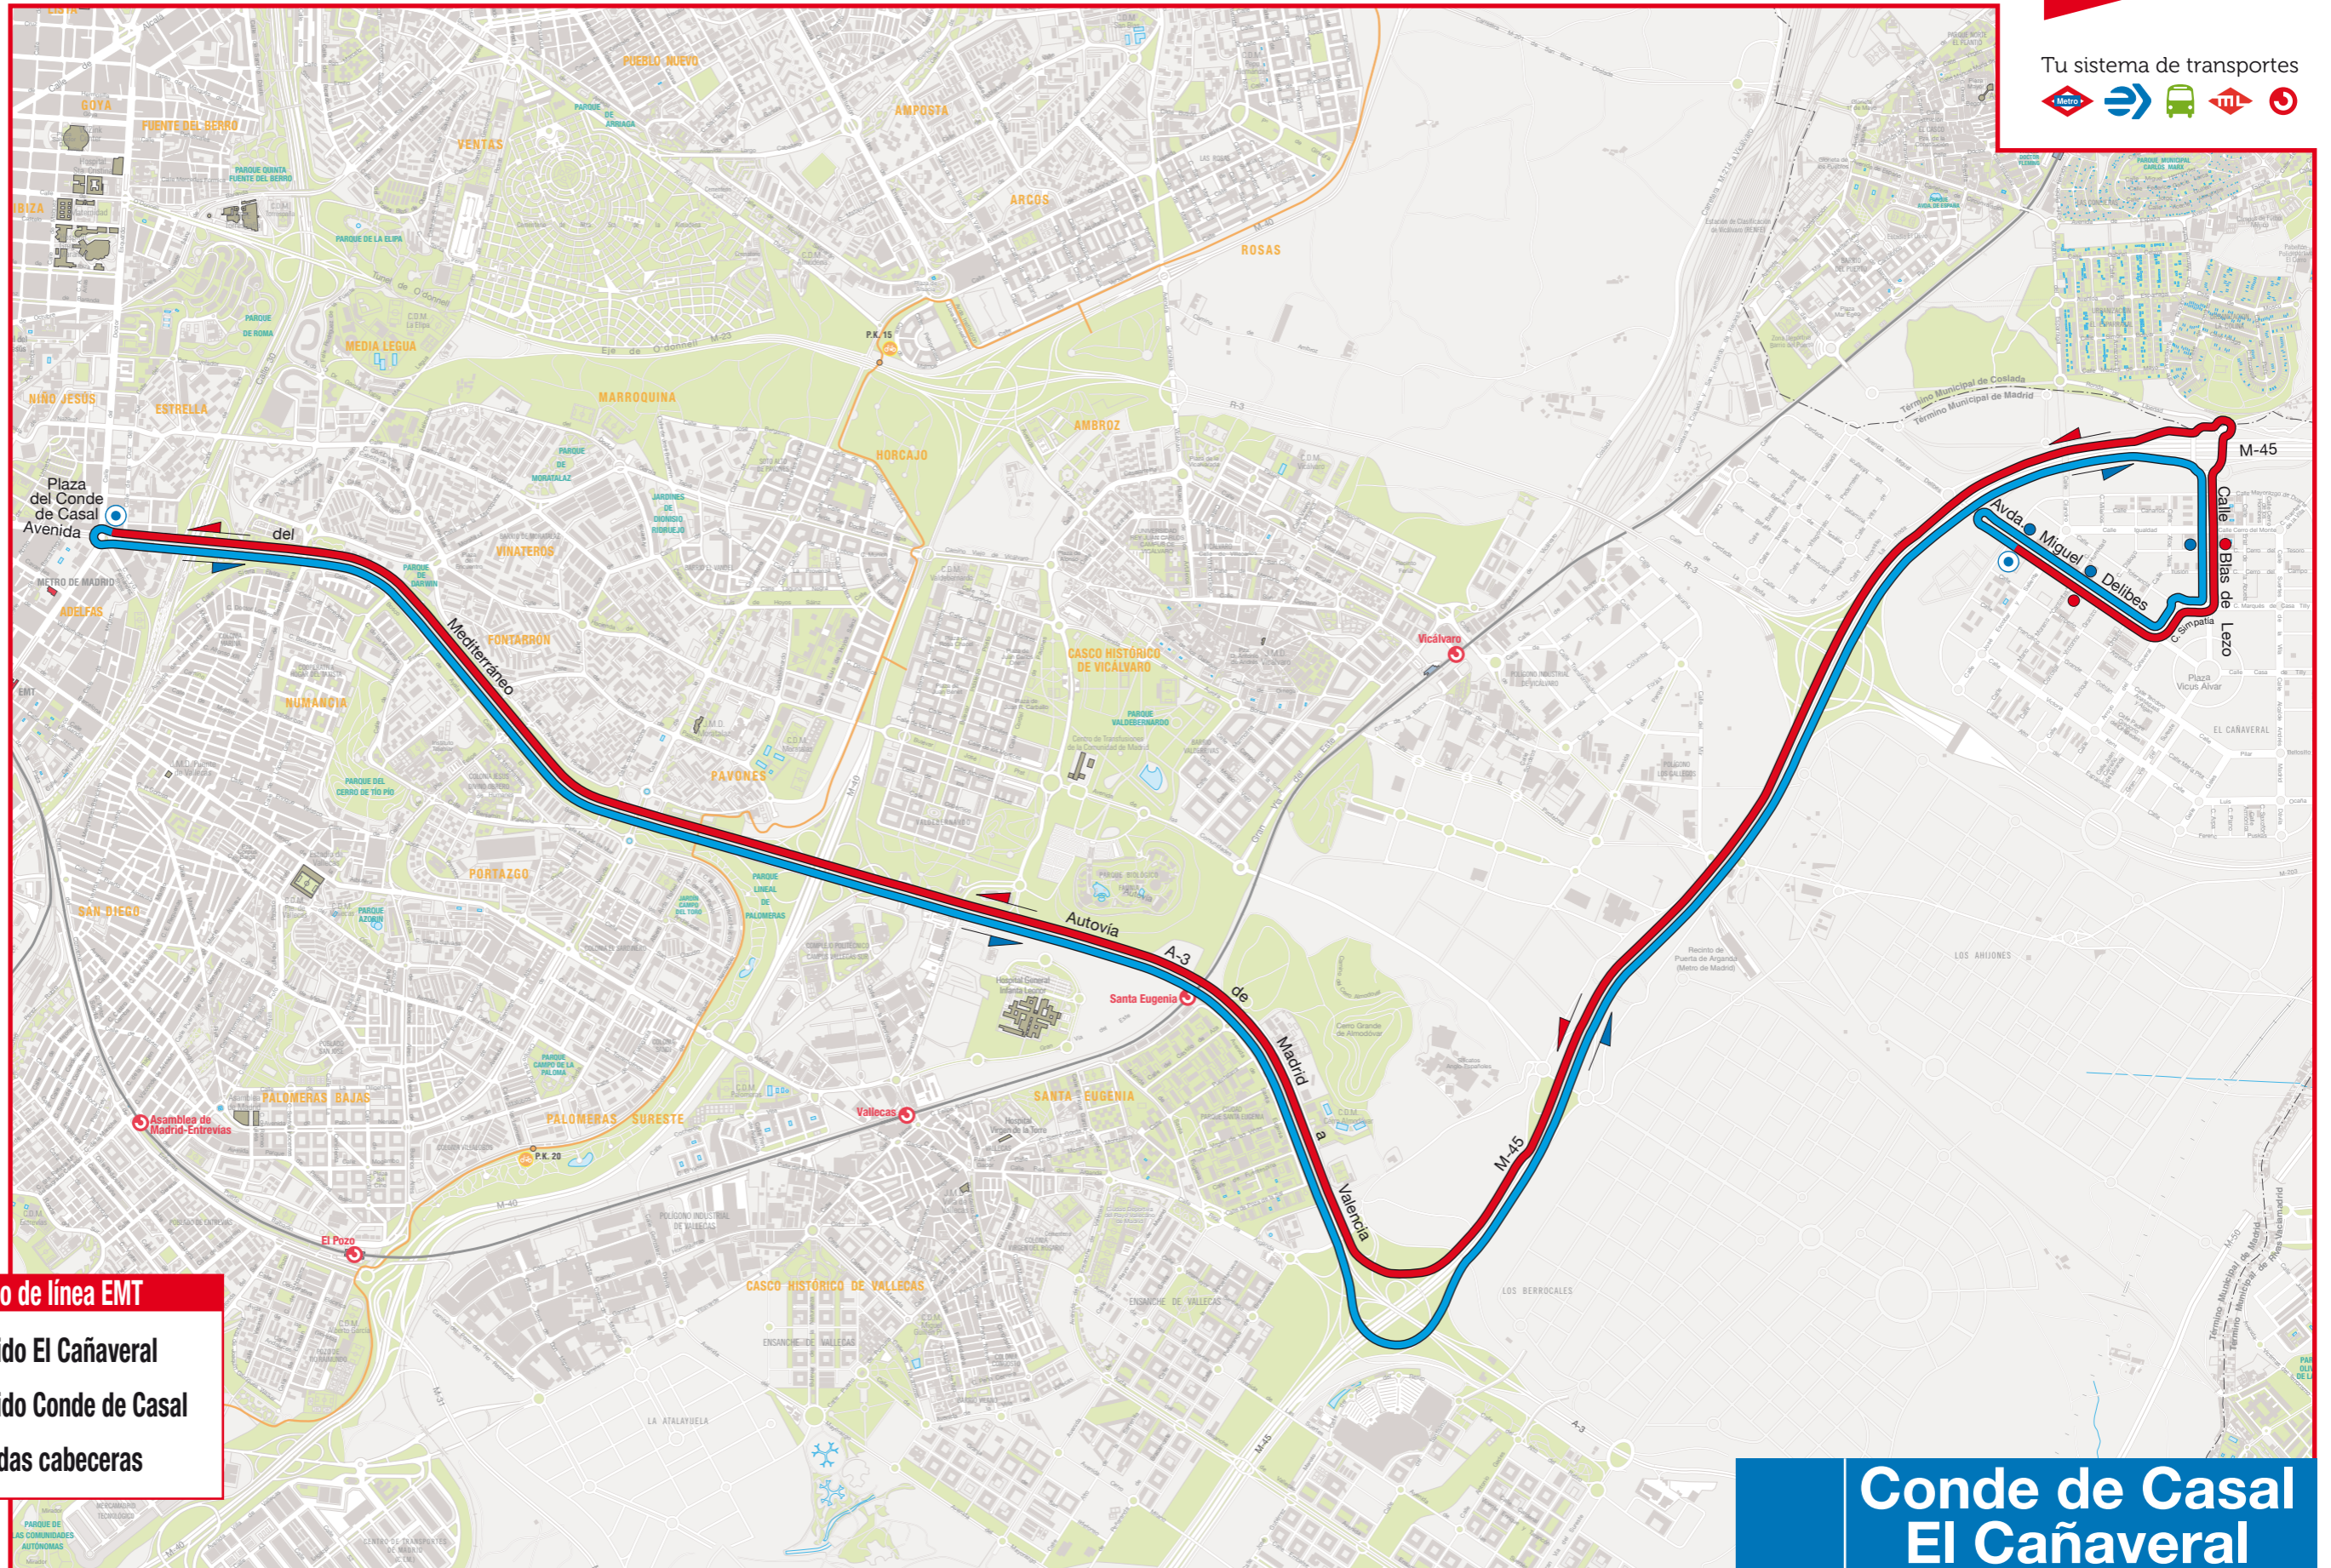

nueva línea

CONSORCIO
TRANSPORTES
MADRID

Tu sistema de transportes

Recorrido de línea EMT

- Sentido El Cañaveral
- Sentido Conde de Casal
- Paradas cabeceras

**Conde de Casal
El Cañaveral**